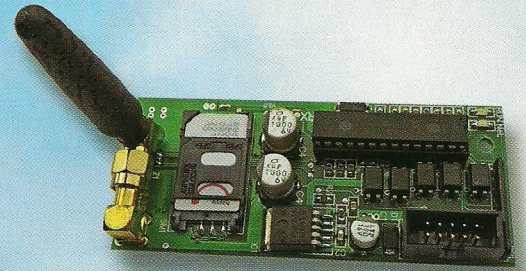

มือถือคุณ..เปิดประตูได้!

Free App: Mobile Gate Type

- เปิด - ปิด FREE! ตลอด 24 ชม. **ไม่เสียเงิน**
- ใช้ได้กับ มือถือทุกรุ่น-ทุกเครือข่าย
- ระยะเวลาประกัน "ไกลสุด - ทั่วประเทศไทย"
- ล็อคกันขโมย 2 ชั้น ป้องกันประตูเปิดเอง 100%
- บันทึก เบอร์ผู้ใช้งาน มากสุด 250 เบอร์
- แจ้งเตือนทางโทรศัพท์ หาก "เปิดหรือล๊ิมปิดประตู"
- ดูสถานะประตู "เปิด-ปิด" ด้วย กล้องระบบ 3G หรือ SMS บนมือถือ

Specification	
Power Supply	12 VDC
Current	300 mA.
Bands	Tri Band 900/1800/1900 MHz
Dimension WxLxH mm.	39x90x5
SIM Service Provider:	AIS, DTAC
Max Numbers Memory	250* Numbers
SMS Command	Status, Lock, Unlock, Balance
Working Temperature	0-75 °C
Interface	IDC 10 PIN